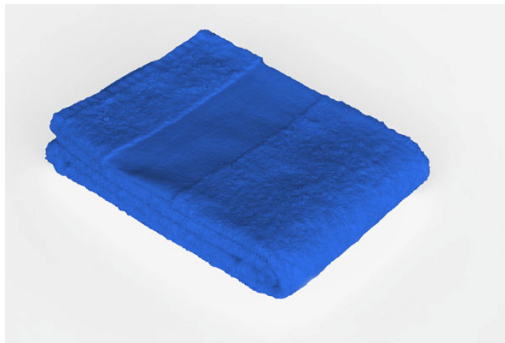

Taschen:

Sporttasche
erima club 5 sportsbag Größe L
723330
40,00€
Vorne unten links: Name in gelb
Vorne unten Mitte: Logo Halle in gelb

Rucksack
BagBase Teamwear Backpack
BG571
25,00€
Vorne oben Mitte: Logo Halle in gelb
Vorne unten Mitte: Name in gelb

Turnbeutel
BagBase Premium Gymsac
BG10
9,00€
Vorne Mitte: Logo Halle in weiß
Vorne unten rechts: Name in weiß

Handtücher:

Duschtuch
Economy Duschtuch
BD130

Größe: 70x140cm

18,00€

Borte oben: „VOLLEYBALL KÖNIGSBRUNN“,

Logo Halle/Beach in gelb

Borte unten Mitte: Name in gelb

Badetuch
Economy Badetuch
BD140

Größe: 100x150cm

25,00€

Borte oben: „VOLLEYBALL KÖNIGSBRUNN“,

Logo Halle/Beach in gelb

Borte unten Mitte: Name in gelb