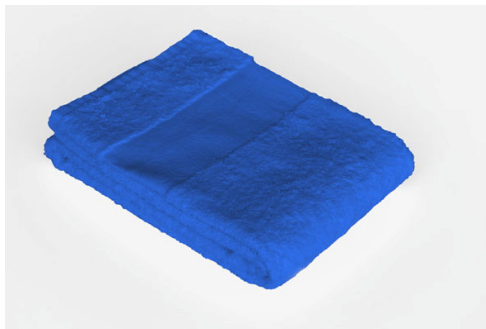

Turnbeutel
BagBase Premium Gymsac
BG10
9,00€
Vorne Mitte: Logo Halle in weiß
Vorne unten rechts: Name in weiß

Handtücher:

Duschtuch
Economy Duschtuch
BD130

Größe: 70x140cm

18,00€

Borte oben: „VOLLEYBALL KÖNIGSBRUNN“,

Logo Halle/Beach in gelb

Borte unten Mitte: Name in gelb

Badetuch
Economy Badetuch
BD140

Größe: 100x150cm

25,00€

Borte oben: „VOLLEYBALL KÖNIGSBRUNN“,

Logo Halle/Beach in gelb

Borte unten Mitte: Name in gelb